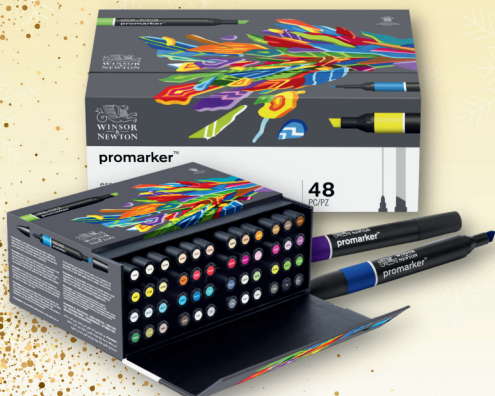

~~8,95€~~

6,98€

A4

~~12,99€~~

9,99€

nouveau

6 modèles de planches Manga inclus

COFFRET 48 MARQUEURS À ALCOOL PROMARKER

Les Promarkers sont des marqueurs avec une pointe fine et une pointe large. Ils contiennent des encres à base d'alcool et de colorants et sont non toxiques.

COFFRET 96 MARQUEURS À ALCOOL PROMARKER

~~299,00€~~

-70€

229,00€

~~149,99€~~

-24%

113,99€

WINSOR
NEWTON

BOÎTE MÉTAL 72 CRAYONS DE COULEURS

72 crayons de qualité à prix accessible, parfaits pour les arts graphiques et la mise en couleur.