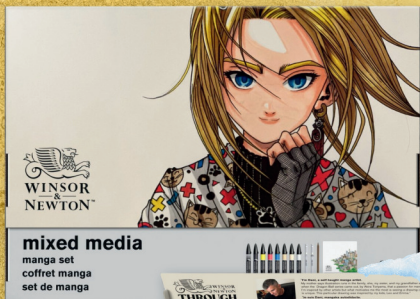

~~289.00€~~ **-50€** **239.00€**

Graph'it

TROUSSE 36 MARQUEURS À ALCOOL
Set de 36 marqueurs à alcool GRAPH'IT sélection BASIC dans sa trousse de rangement.

~~89.90€~~ **-20€** **69.90€**

TROUSSE 24 MARQUEURS À ALCOOL

Set de 24 marqueurs à alcool GRAPH'IT sélection BASIC dans sa trousse de rangement.

~~59.90€~~ **-10€** **49.90€**

nouveau

COFFRET MIX MEDIA MANGA

Ce set comprend tout le matériel pour s'initier au Manga : un crayon, des Promarkers, des fineliners, du papier bleedproof et un tutorial étape par étape