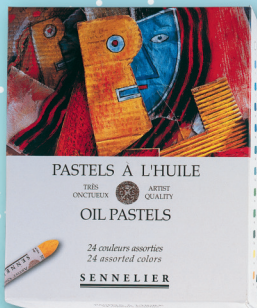

259.00€

Boîte de 76 crayons Museum

~~289.00€~~

-40€

249.00€

STABILO

BOÎTE MÉTAL CRAYONS CARBOTHELLO

STABILO CarboThello est un crayon de couleur pastel de haute qualité. Polyvalent, il est partiellement aquarellable. Son tracé sec et poudreux ouvre de larges perspectives créatives.

SENELIER

PASTELS A L'HUILE SENELIER

Ces pastels à l'huile ont une concentration de pigments exceptionnelle. Grand pouvoir colorant et couvrant. Très bonne résistance à la lumière.

Boîte de 24 pastels

~~49.99€~~ **-20%** **39.99€**